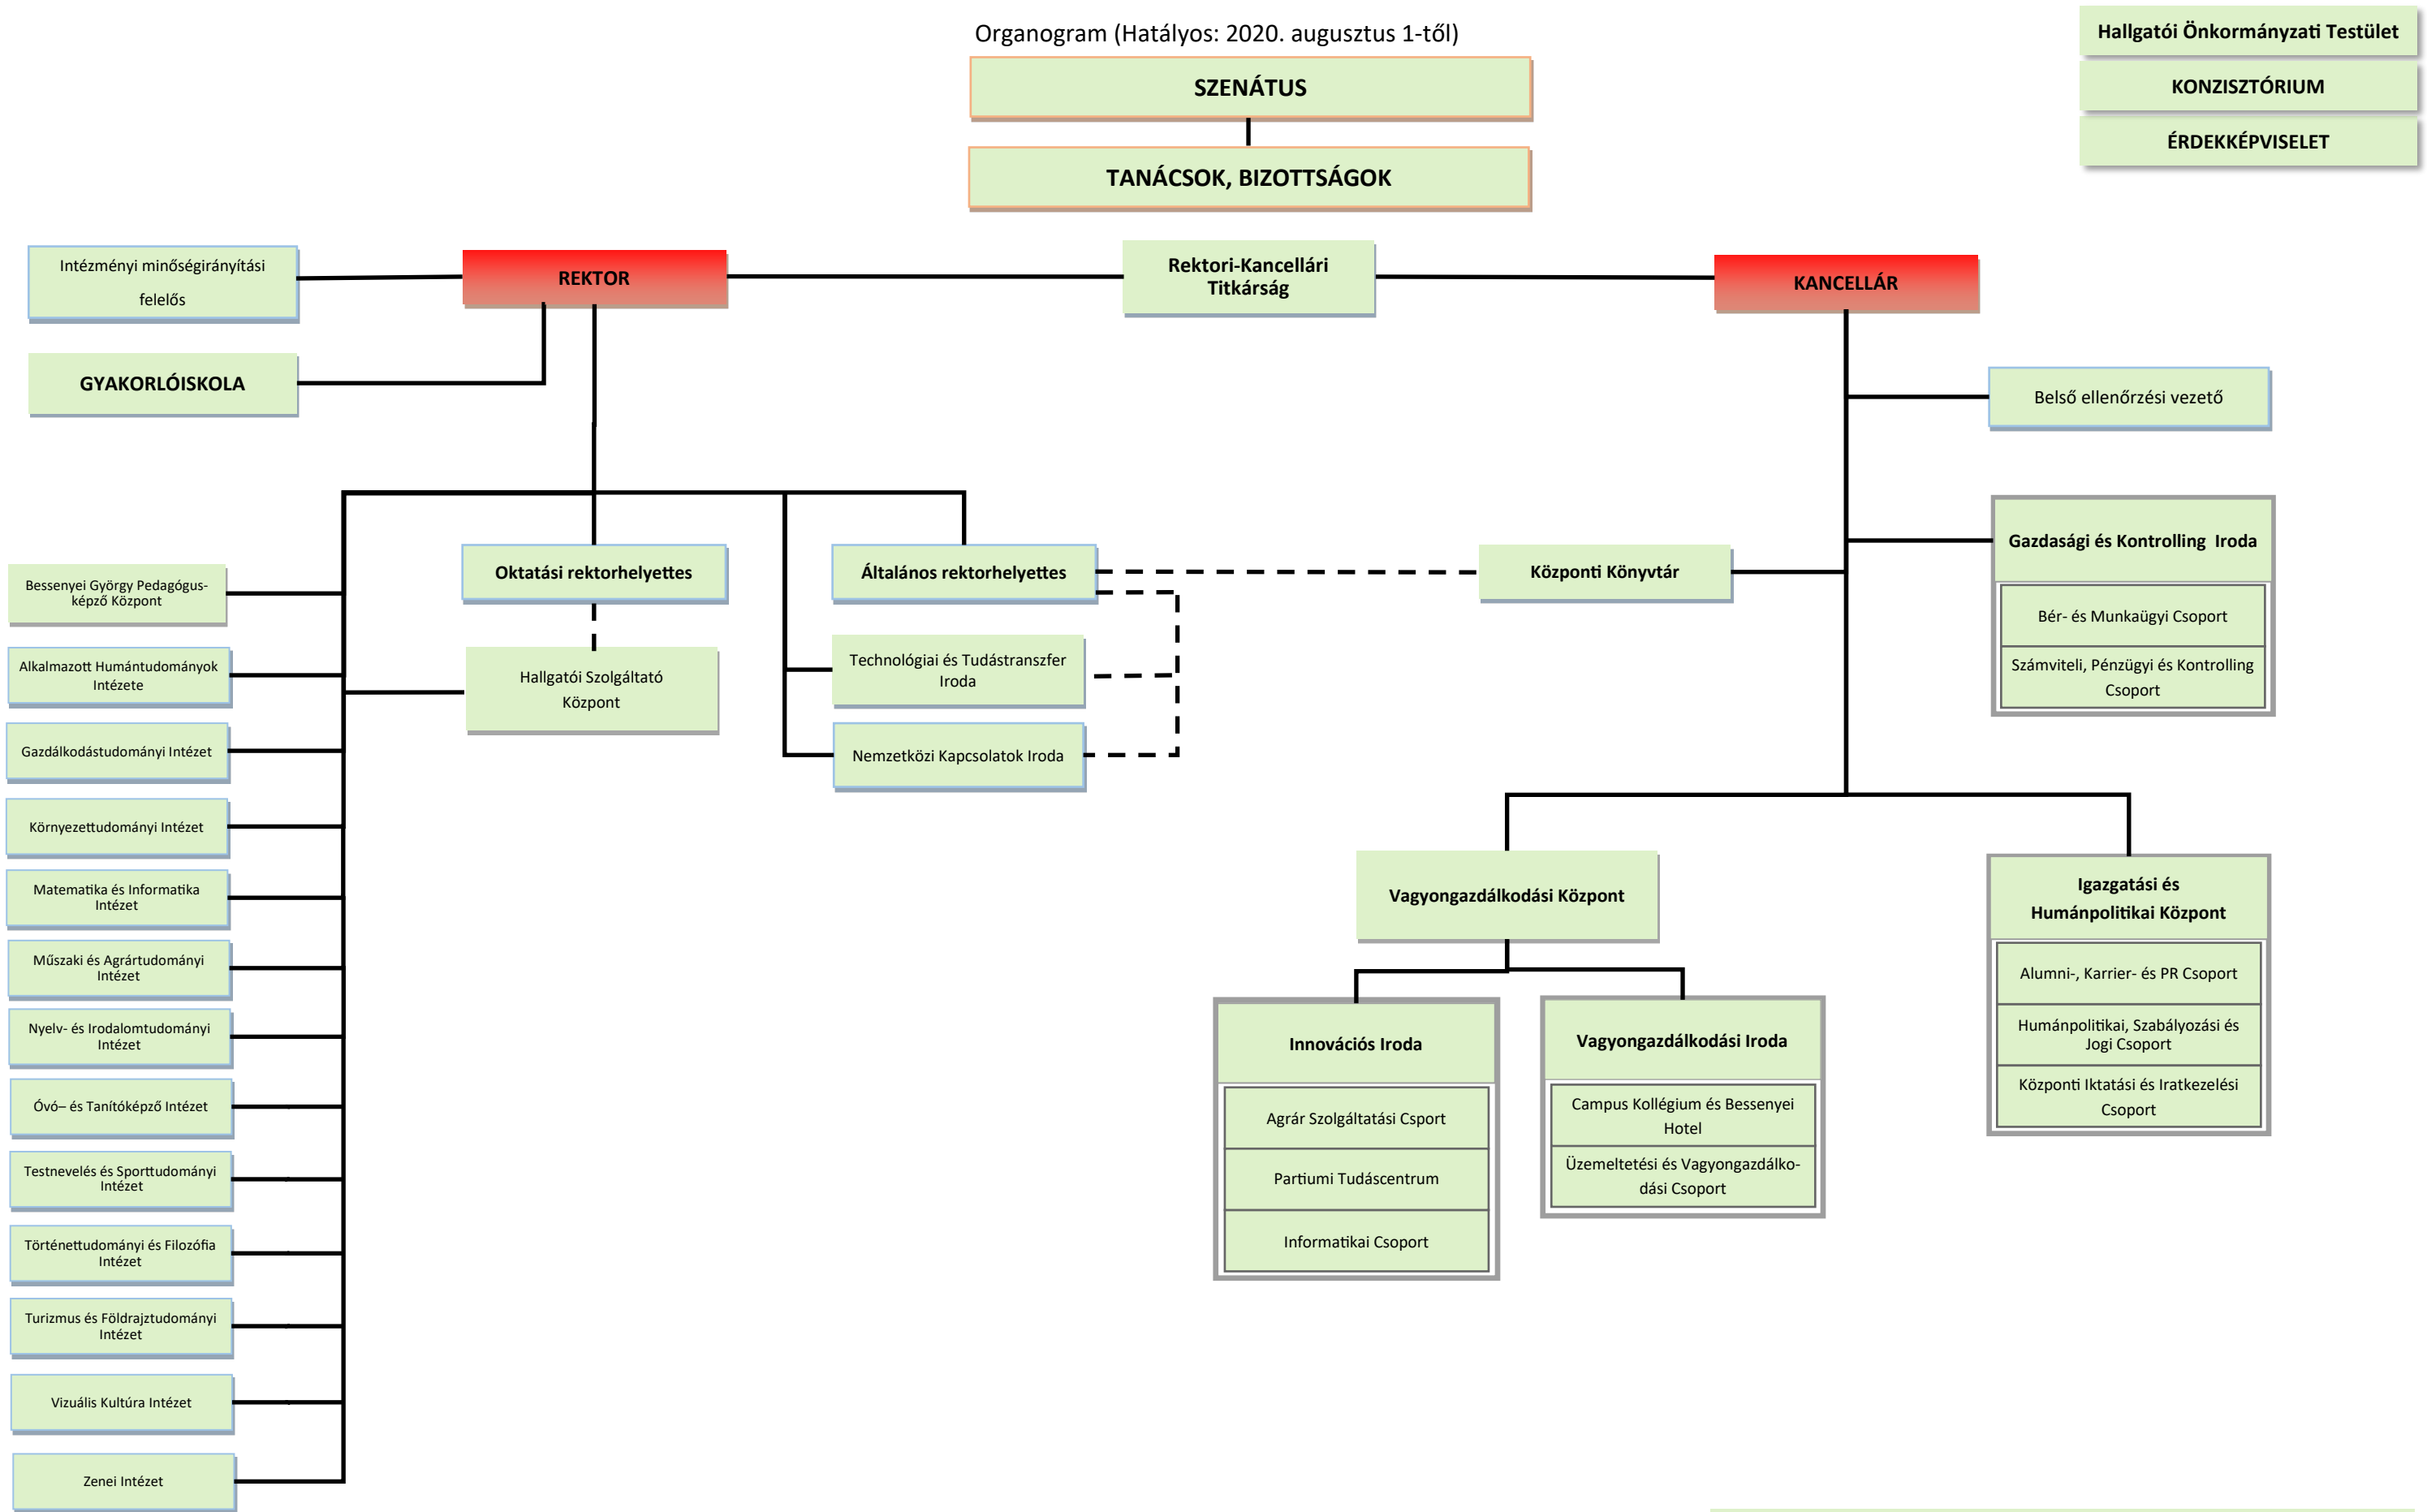

A Nyíregyházi Egyetem szervezeti felépítése

Organogram (Hatályos: 2020. augusztus 1-től)

Hallgatói Önkormányzati Testület
KONZISZTÓRIUM
ÉRDEKKÉPVISELET

Jelmagyarázat:
 — : Munkáltatói jogkör (Magában foglalja a teljeskörű irányítást.)
 - - - : Szakmai irányítás