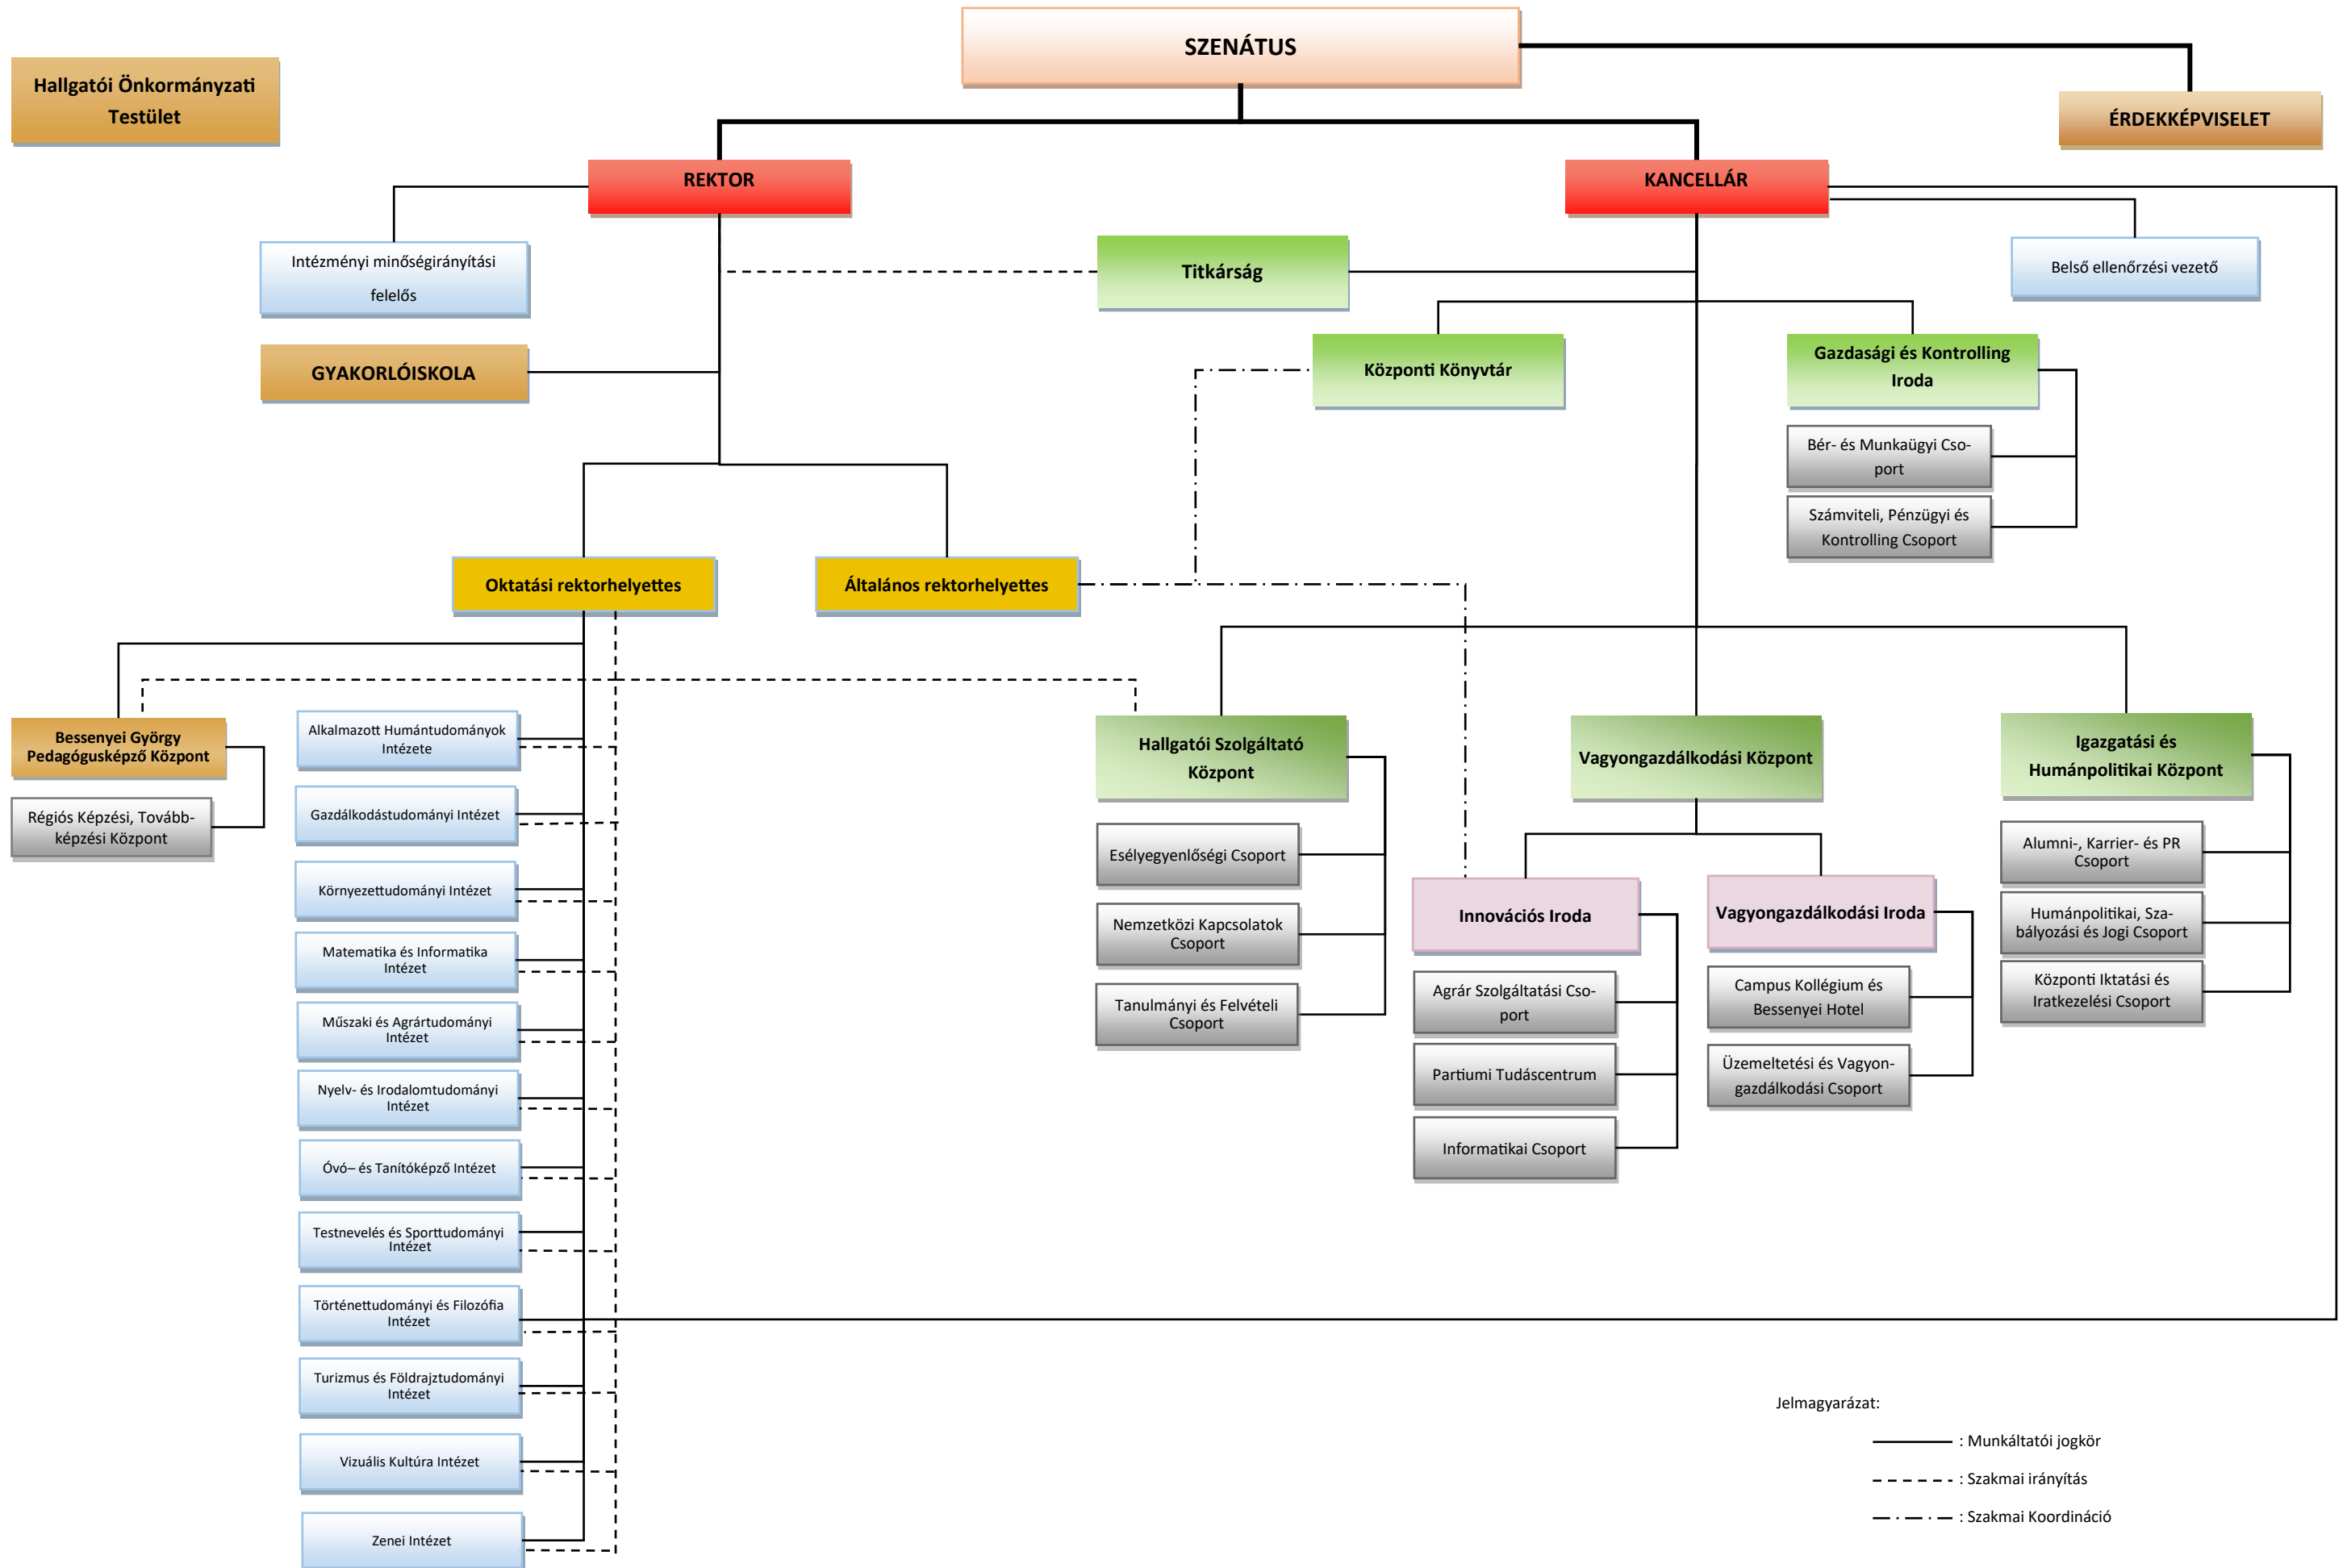

A Nyíregyházi Egyetem szervezeti felépítése

Organogram (Hatályos: 2018. augusztus 1-től)

Jelmagyarázat:
 — : Munkáltatói jogkör
 - - - : Szakmai irányítás
 - · - · : Szakmai Koordináció